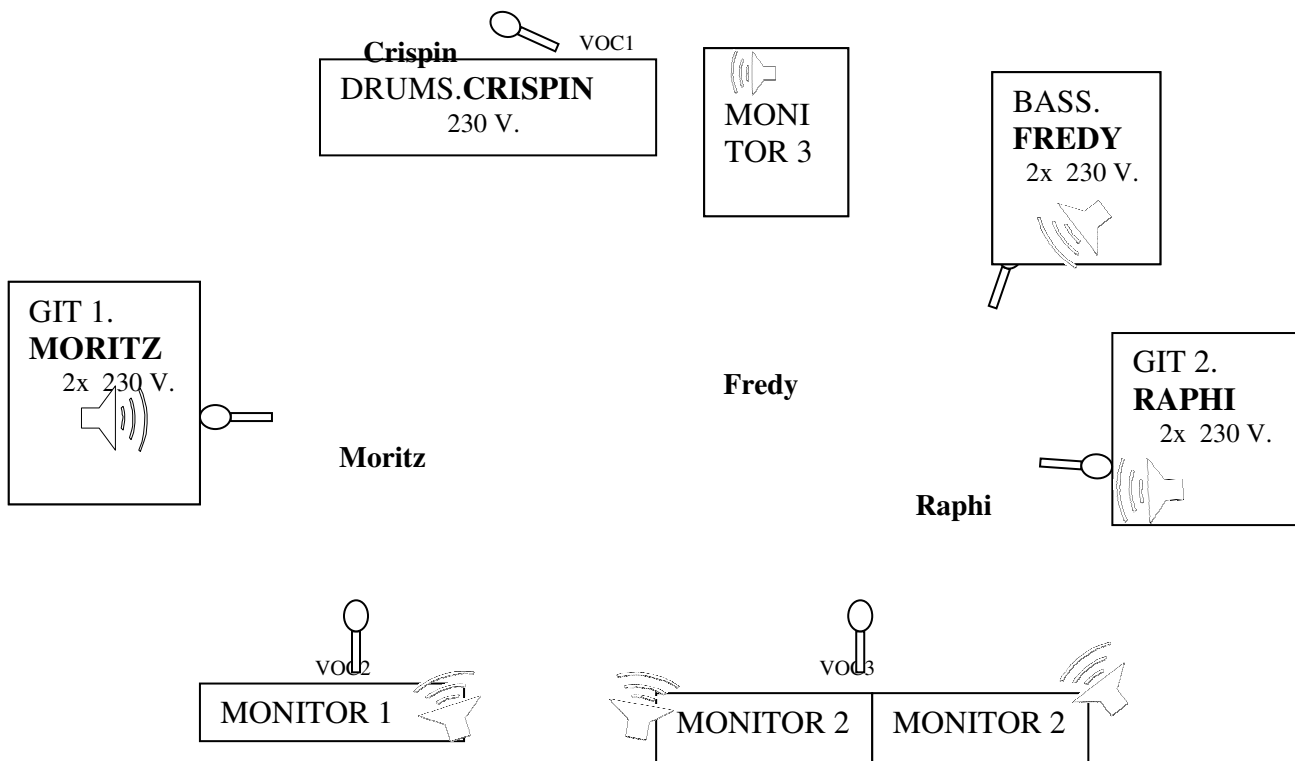

LACK OF SYSTEM

TECHNICAL RIDER

INPUT-LISTE

	INSTRUMENT	MICS	MONITOR	
1	Kick	beliebig	M1M2(!)M3	
2	Snare	beliebig	M1M2M3	
3	HiHat	Condensor	M1M2M3	
4	RackTom	beliebig	M3	
5	FloorTom 1	beliebig	M3	
6	FloorTom 2	beliebig	M3	
7	OH L	Condensor		
8	OH R	Condensor		
(9	Bass	DI - BOX	M3(!)M2M1	FUNK)
10	Bass	beliebig	M3(!)M2M1	FUNK
11	Git1	beliebig	M1M2M3	FUNK
12	Git2	beliebig	M1M2M3	FUNK
13	Voc 1 (Head-Set)	Wird mitgebracht	M1M2M3(!)	FUNK
14	Voc 2	beliebig	M1(!)M2M3	
15	Voc 3	beliebig	M1M2(!)M3	
16	CD R/L	CD Player	M1M2M3	

LINE-UP (STAGE)

Kontakt: Crispin: 0 75 81 63 18 --- 0 16 34 87 42 63 --- crispin@lackofsystem.de